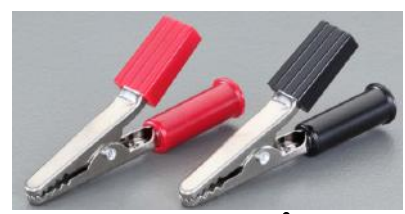

巻き取り式テストリード
707CJ-3
全長3m
707CJ-9
全長9m

巻き取り式テストリード
マグネット付き
707CJ-13
全長3m
707CJ-19
全長9m

EZHOOK
XEL-RED
テストリード

クリップアダプター
707XP-3

エクステンションリード
707NA-28

テストリードセット
707X-8

ワニ口クリップ S 全長34mm M 全長48mm

- | | | | | | | |
|---|-------|-------|-------|-------|-------|--------|
| | 赤 | 黒 | 白 | 青 | 緑 | 黄 |
| S | DP-31 | DP-32 | DP-33 | DP-34 | DP-35 | DP-35C |
| M | DP-36 | DP-37 | DP-38 | DP-39 | DP-40 | DP-41 |

ワニ口クリップ

- 全長 60mm
赤
940DP-101
黒
940DP-102

サーキットテスター
640TA-3 全長 200mm
コード 850mm

フック付きサーキットテスター
25600 全長 135mm
コード 900mm

サーキットテスター(ジャンパー対応)
640TA-8
導通チェックだけでなく、クリップを+に
繋げて本体の赤いボタンを押すと機器に
電源を供給出来ます

サーキットテスター
640TA-11
6V~24V対応
オルタネーターのチェックにも使えます

304Z ガス式半田ごてセット

セット内容 7mmチゼル、1.8mmコーン、ヒートブローワー
デフレクター、半田吸い取りペン、ブラシ、ニッパー、
コテナスリ、半田等

304Z-10 ガス式半田ごて

使用時間 約100分
サイズ 60x200x170(H)mm

304ZD-100 ガス式半田ごて

全長 220mm
能力 30~100w

304ZF-100 ガス式半田ごて

全長 270mm
能力 30~125w

**巻き半田
線径**

1mm	巻き	200g
1.2mm		200g
1.6mm		200g
2.0mm		200g
1mm		500g
1.2mm		500g
1.6mm		500g
2.0mm		500g

305ZC-1 コテ先クリーナー

サイズ Φ70x71(H)mm