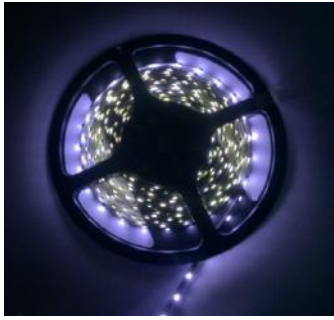

EP-42  
グリーン

EP-41  
グリーン

EP-93  
グリーン

EP-92  
グリーン

EP-30  
イエロー

EP-29  
イエロー

EP-83  
イエロー

EP-82  
イエロー

EP-40  
パープル

EP-39  
パープル

EP-91  
パープル

EP-90  
パープル

EP-38  
ピンク

EP-37  
ピンク

EP-89  
ピンク

EP-88  
ピンク

## LEDテープ

300WH

1210SMDLEDテープ  
黒基盤 300チップ  
5m巻 5mm幅 高さ2mm  
白色正面発光  
非防水

600WH

1210SMDLEDテープ  
黒基盤 600チップ  
5m巻 5mm幅 高さ2mm  
白色正面発光  
非防水

300BL

1210SMDLEDテープ  
黒基盤 300チップ  
5m巻 5mm幅 高さ2mm  
青色正面発光  
非防水

600BL