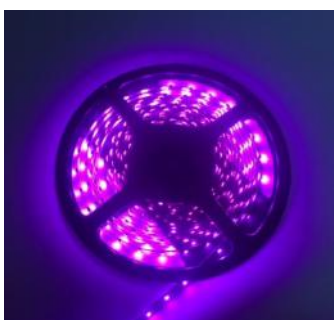

600GRN

1210SMDLEDテープ  
黒基盤 600チップ  
5m巻 5mm幅 高さ2mm  
緑色正面発光  
非防水

300YH

1210SMDLEDテープ  
黒基盤 300チップ  
5m巻 5mm幅 高さ2mm  
黄色正面発光  
非防水

600YH

1210SMDLEDテープ  
黒基盤 600チップ  
5m巻 5mm幅 高さ2mm  
黄色正面発光  
非防水

300PK

1210SMDLEDテープ  
黒基盤 300チップ  
5m巻 5mm幅 高さ2mm  
桃色正面発光  
非防水

RGB01

コントローラー付きRGBLEDテープ  
132パターン発光、100段階スピード調整、流れるモード高性能RGBテープ  
ブロックごとにカットでき、好きなサイズで使えます  
15mm幅5m巻、防水シリコンチューブ入り

RGB02

コントローラー付きRGBLEDテープ  
16パターン発光、  
リモコンのカラーボタンを押す事によってダイレクトにカラーチェンジ出来ます  
ブロックごとにカットでき好きなサイズで使えます  
10mm幅5m巻、樹脂のせ防水仕様

EI-301

6chLEDコントローラー  
接続したLED製品を個別でオン、オフ  
流れるモードなどに変化できる  
コントローラーです

EP-51

LEDテープ等を点滅、フラッシュ  
ストロボなどにリモコンで  
切り替えるコントロールユニット  
です

EP-78

LEDテープ等を点滅、フラッシュ  
ストロボなどにボタンで切り替える  
コントロールユニットです

EP-26

サウンドセンサー内蔵コントローラー  
LED等の間にこちらを割り込ます  
事により、音に合わせてフラッシュ  
します