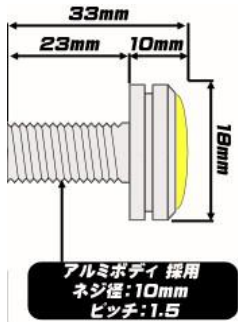

# 1. 5WハイパワーLEDスポットライト

ボルト型タイプ

貼り付け型タイプ

- ・12V車用
- ・防水型アルミケース
- ・1.5WハイパワーLED
- ・本体カラー2色
- ・発光カラー7色
- ・目立たないセンター配線
- ・デイライトやウエルカムライトに
- ・ケーブル長さ140cm

- ・12V車用
- ・防水型アルミケース
- ・1.5WハイパワーLED
- ・本体カラー2色
- ・発光カラー7色
- ・室内スポットライトに
- ・厚手強力両面テープ付き
- ・ケーブル長さ130cm