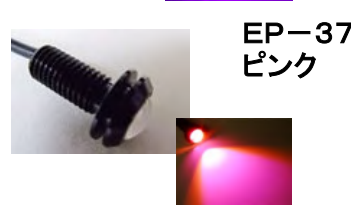

EP-40  
パープル

EP-39  
パープル

EP-91  
パープル

EP-90  
パープル

EP-38  
ピンク

EP-37  
ピンク

EP-89  
ピンク

EP-88  
ピンク

## LEDテープ

300WH

1210SMDLEDテープ  
黒基盤 300チップ  
5m巻 5mm幅 高さ2mm  
白色正面発光  
非防水

600WH

1210SMDLEDテープ  
黒基盤 600チップ  
5m巻 5mm幅 高さ2mm  
白色正面発光  
非防水

300BL

1210SMDLEDテープ  
黒基盤 300チップ  
5m巻 5mm幅 高さ2mm  
青色正面発光  
非防水

600BL