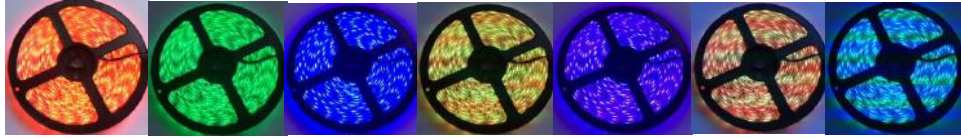

600GRN

1210SMDLEDテープ  
黒基盤 600チップ  
5m巻 5mm幅 高さ2mm  
緑色正面発光  
非防水

300YH

1210SMDLEDテープ  
黒基盤 300チップ  
5m巻 5mm幅 高さ2mm  
黄色正面発光  
非防水

600YH

1210SMDLEDテープ  
黒基盤 600チップ  
5m巻 5mm幅 高さ2mm  
黄色正面発光  
非防水

300PK

1210SMDLEDテープ  
黒基盤 300チップ  
5m巻 5mm幅 高さ2mm  
桃色正面発光  
非防水

RGB01

コントローラー付きRGBLEDテープ  
132パターン発光、100段階スピード調整、流れるモード高性能RGBテープ  
ブロックごとにカットでき、好きなサイズで使えます  
15mm幅5m巻、防水シリコンチューブ入り

RGB02

コントローラー付きRGBLEDテープ  
16パターン発光、  
リモコンのカラーボタンを押す事によってダイレクトにカラーチェンジ出来ます  
ブロックごとにカットでき好きなサイズで使えます  
10mm幅5m巻、樹脂のせ防水仕様