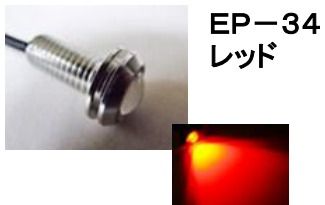

# 1. 5WハイパワーLEDスポットライト

ボルト型タイプ

貼り付け型タイプ

- ・12V車用
- ・防水型アルミケース
- ・1.5WハイパワーLED
- ・本体カラー2色
- ・発光カラー7色
- ・目立たないセンター配線
- ・デイライトやウエルカムライトに
- ・ケーブル長さ140cm

- ・12V車用
- ・防水型アルミケース
- ・1.5WハイパワーLED
- ・本体カラー2色
- ・発光カラー7色
- ・室内スポットライトに
- ・厚手強力両面テープ付き
- ・ケーブル長さ130cm

シルバーボディ

ブラックボディ

シルバーボディ

ブラックボディ

EP-32  
ホワイト

EP-31  
ホワイト

EP-81  
ホワイト

EP-80  
ホワイト

EP-36  
ブルー

EP-35  
ブルー

EP-87  
ブルー

EP-86  
ブルー

EP-34  
レッド

EP-33  
レッド

EP-85  
レッド

EP-84  
レッド

EP-42  
グリーン

EP-41  
グリーン

EP-93  
グリーン

EP-92  
グリーン

EP-30  
イエロー

EP-29  
イエロー

EP-83  
イエロー

EP-82  
イエロー