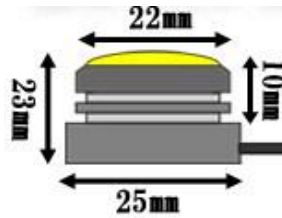

# 1. 5WハイパワーLEDスポットライト

ボルト型タイプ

貼り付け型タイプ

- ・12V車用
- ・防水型アルミケース
- ・1.5WハイパワーLED
- ・本体カラー2色
- ・発光カラー7色
- ・目立たないセンター配線
- ・デイライトやウエルカムライトに
- ・ケーブル長さ140cm

- ・12V車用
- ・防水型アルミケース
- ・1.5WハイパワーLED
- ・本体カラー2色
- ・発光カラー7色
- ・室内スポットライトに
- ・厚手強力両面テープ付き
- ・ケーブル長さ130cm