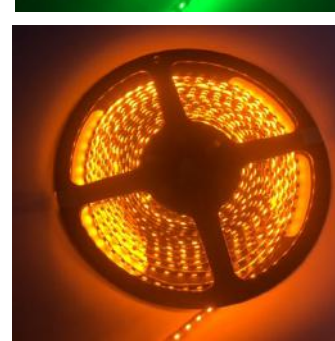

300YH

1210SMDLEDテープ
黒基盤 300チップ
5m巻 5mm幅 高さ2mm
黄色正面発光
非防水

600YH

1210SMDLEDテープ
黒基盤 600チップ
5m巻 5mm幅 高さ2mm
黄色正面発光
非防水