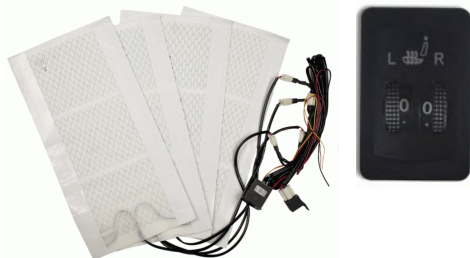

RFM37
2chワイヤードFMモジュレーター
(88.9/88.5MHz)

WIR88
ステアリングマウント、IRコード学習リモコン
ヘッドユニット、ナビ、DVDプレーヤー等赤外線対応

VA400
1イン4アウトビデオアンプ

VA800
1イン8アウトビデオアンプ

2.5M
2.5インチモジュール

3.5M
3.5インチモジュール

シートヒーター

- ・高級車に装着されているシートヒーターをどんな車でも取り付けすることが出来ます
- ・エアコンより素早く体を温めてくれるので一度使うとやみつきになる事間違いなし
- ・全タイプ埋め込みタイプスイッチなので目立たなく取り付け出来ます
- ・糊付けシートなど内部取り付け出来ない場合はシートカバーの下に引いて取り付けでも十分に温まります

InstallBay IBHS1

3ポジションシングルシートヒーター
背面と座面の2枚のヒーターパッド
スイッチはHi/LOの切り替えのみですが23mmのコンパクトさなので取り付け場所を選びません
ヒーターパッドが大きい場合はカットする事も可能です
サイズ ヒーターパッド450x228mm
スイッチ23mm(穴あけ径20mm)

InstallBay IBHS2

5ポジションシングルシートヒーター
背面と座面の2枚のヒーターパッド
純正スイッチでよくあるような5段階のダイヤル式なので細かく調整出来ます
ヒーターパッドが大きい場合はカットする事も可能です
サイズ ヒーターパッド450x228mm
スイッチ ヨコ25mmタテ42mm

InstallBay IBHS3

5ポジションダブルシートヒーター
背面と座面が各2枚の2客分セット
左右それぞれ5段階のダイヤル調整
ヒーターパッドが大きい場合はカットする事も可能です
サイズ ヒーターパッド450x228mm
スイッチ ヨコ28mmタテ45mm

ACCELE SH200T

トヨタスタイルスイッチシングルシートヒーター
背面と座面の2枚のヒーターパッド
スイッチパネルに収まる5段階のダイヤルスイッチ
サイズ ヒーターパッド480x258mm
スイッチ ヨコ22mmタテ33mm

ACCELE SH200N

日産スタイルスイッチシングルシートヒーター
背面と座面の2枚のヒーターパッド
スイッチパネルに収まる3段階スイッチ
サイズ ヒーターパッド480x258mm
スイッチ ヨコ21mmタテ41mm

ディスプレイ付きDC-DCモジュール

DCMT
 12vを入力するとダイヤルで切り替えすることにより1. 25v~12vまでの好みの出力に変換することが可能です
 純正バックカメラ、USB等の作動に便利です
 ディスプレーで入力、出力電圧は確認できます
 注:絶縁保護用のケース等をご用意下さい
 サイズ 70x39mm