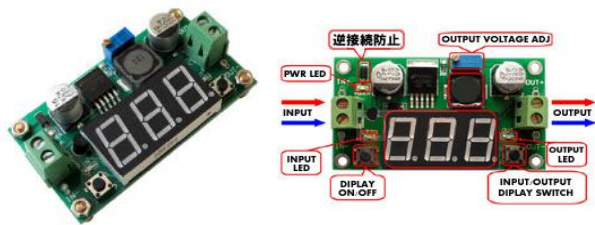

InstallBay IBHS3

5ポジションダブルシートヒーター
背面と座面が各2枚の2客分セット
左右それぞれ5段階のダイヤル調整
ヒーターパッドが大きい場合はカットする事も可能です
サイズ ヒーターパッド450x228mm
スイッチ ヨコ28mmタテ45mm

ACCELE SH200T

トヨタスタイルスイッチシングルシートヒーター
背面と座面の2枚のヒーターパッド
スイッチパネルに収まる5段階のダイヤルスイッチ
サイズ ヒーターパッド480x258mm
スイッチ ヨコ22mmタテ33mm

ACCELE SH200N

日産スタイルスイッチシングルシートヒーター
背面と座面の2枚のヒーターパッド
スイッチパネルに収まる3段階スイッチ
サイズ ヒーターパッド480x258mm
スイッチ ヨコ21mmタテ41mm

ディスプレイ付きDC-DCモジュール

DCMT
 12vを入力するとダイヤルで切り替えすることにより1. 25v~12vまでの好みの出力に変換することが可能です
 純正バックカメラ、USB等の作動に便利です
 ディスプレーで入力、出力電圧は確認できます
 注:絶縁保護用のケース等をご用意下さい
 サイズ 70x39mm