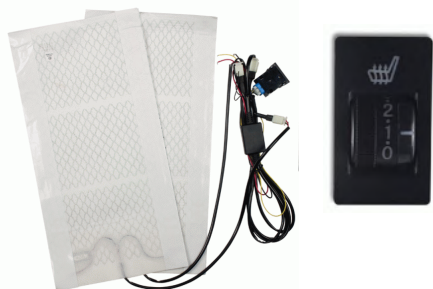

EI310

3イン1アウトビデオセレクター
ミラーモニター等にバックカメラ、フロントカメラを切り替えて
映像が見れるセレクターです
普段はビデオを映してバックギアを入れるとバックカメラ
映像切り替えスイッチを入れるとフロントカメラといった使い方が
出来ます

EW103

ワイヤレストランスミッター
映像RCAをワイヤレスで飛ばしてくれますので中継する必要が
無くなります

RFMWL3
5chワイヤレスFMモジュレーター
(88.1/88.5/88.7/88.9/MHz)

RFM37
2chワイヤードFMモジュレーター
(88.9/88.5MHz)

WIR88
ステアリングマウント、IRコード学習リモコン
ヘッドユニット、ナビ、DVDプレーヤー等赤外線対応

VA400
1イン4アウトビデオアンプ

VA800
1イン8アウトビデオアンプ

2.5M
2.5インチモジュール

3.5M
3.5インチモジュール

シートヒーター

- ・高級車に装着されているシートヒーターをどんな車でも取り付けすることが出来ます
- ・エアコンより素早く体を温めてくれるので一度使うとやみつきになる事間違いなし
- ・全タイプ埋め込みタイプスイッチなので目立たなく取り付け出来ます
- ・糊付けシートなど内部取り付け出来ない場合はシートカバーの下に引いて取り付けでも十分に温まります

InstallBay IBHS1

3ポジションシングルシートヒーター
背面と座面の2枚のヒーターパッド
スイッチはHi/LOの切り替えのみですが23mmのコンパクトさなので取り付け場所を選びません
ヒーターパッドが大きい場合はカットする事も可能です
サイズ ヒーターパッド450x228mm
スイッチ23mm(穴あけ径20mm)

InstallBay IBHS2

5ポジションシングルシートヒーター
背面と座面の2枚のヒーターパッド
純正スイッチでよくあるような5段階のダイヤル式なので細かく調整出来ます
ヒーターパッドが大きい場合はカットする事も可能です
サイズ ヒーターパッド450x228mm
スイッチ ヨコ25mmタテ42mm

InstallBay IBHS3

5ポジションダブルシートヒーター
背面と座面が各2枚の2客分セット
左右それぞれ5段階のダイヤル調整
ヒーターパッドが大きい場合はカットする事も可能です
サイズ ヒーターパッド450x228mm
スイッチ ヨコ28mmタテ45mm

ACCELE SH200T

トヨタスタイルスイッチシングルシートヒーター
背面と座面の2枚のヒーターパッド
スイッチパネルに収まる5段階のダイヤルスイッチ
サイズ ヒーターパッド480x258mm
スイッチ ヨコ22mmタテ33mm