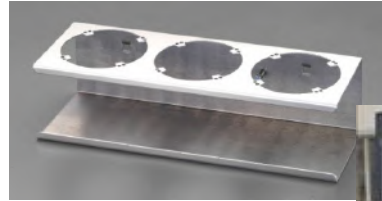

缶ホルダー

クリップボードにスプレー缶等を収納できます
661CH-7
サイズ 310x100x80(H)mm
直径69mmまでの缶に対応