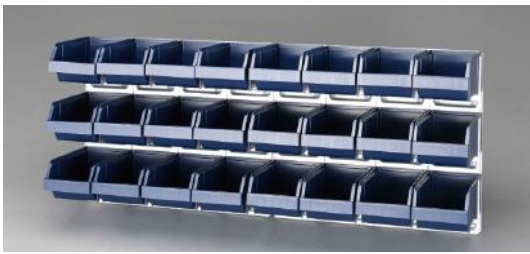

マルチストール

壁面取り付けにより、作業スペースの有効活用が可能です
トレー前面が透明な為、内容物の確認が容易
フタが閉じる為、清潔に保つ事が出来る上、必要な時はトレーを取り外す事が出来ます

957FM-4
サイズ 603x167x203(H)
引き出し数 4

957FM-5
サイズ 603x123x153(H)
引き出し数 5

957FM-6
サイズ 303x106x253(H)
引き出し数 6

957FM-8
サイズ 303x87x203(H)
引き出し数 8

957FM-88
957FM-8が8個付いた
お得なセットです
セットサイズ 606(w)x87(D)
x812(H)mm

957FM-46
957FM-4が6個付いた
お得なセットです
セットサイズ 603(w)x167
(D)x1218(H)mm

957FM-58
957FM-5が8個付いた
お得なセットです
セットサイズ 603(w)x123(D)
x1224(H)mm

957FM-610
957FM-6が10個付いた
お得なセットです
セットサイズ 606(w)x106(D)
x1265(H)mm

957FM-812
957FM-8が12個付いた
お得なセットです
セットサイズ 606(w)x87(D)
x1218(H)mm

パートレーセット 8列3段24トレー

661CB-24
 トレーだけでなく、固定用のスチール製ウォールパネルもセット
 されてますので壁等にコンパクトに設置できます
 サイズ (全体)1040x239x440(H)mm
 (トレー単品)125x228x101(H)mm 品番661CA-15

トレー用ウォールパネル

661CB-1
 ウォールパネルを壁等に打ち
 付けることにより、パーツ
 トレーを掛ける事が出来ます
 サイズ 520x440(H)mm
 素材 スチール

●用途に応じて様々なサイズのトレーを取付け可能です。

作業スペースに合わせ、縦・横どちらにも増設して頂けます。

パートレー

ウォールパネルと併用する事により好みの場所に固定する事が出来ます
 例えば小さ目のケースにはギボシや小さいネジを入れたり、大き目の
 ケースにはケーブルや大きいネジ、ナット等入れるなど用途に合わせ
 好きなサイズで好きな順番で使えるのでさまざまな現場で使えます