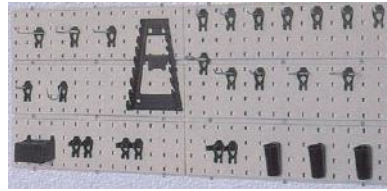

クリップボード

壁等に打ちつける事により工具類をきれいに整理出来ますので、素早く探し出せ、紛失等にも気づきやすくなります

サイズ 440x520mm
材質 スチール

661CD-52 1枚
661CD-52B 2枚
661CD-52C 4枚