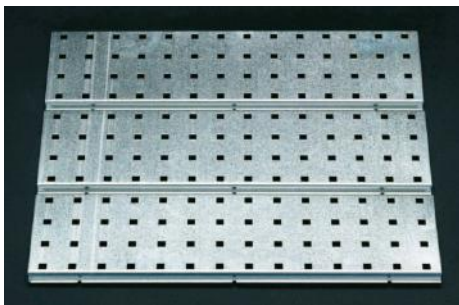

クリップボード

壁等に打ちつける事により工具類をきれいに整理出来ますので、素早く探し出せ、紛失等にも気づきやすくなります

サイズ 440x520mm
材質 スチール

661CD-52 1枚
661CD-52B 2枚
661CD-52C 4枚

クリップボードラック

クリップボードを壁に取り付けられない場合でも立て掛たり移動したりできます

661CD-100

材質 スチール
サイズ 571x570x
1600(H)mm

専用キャスターキット(持ち手付き)

缶ホルダー

クリップボードにスプレー缶等を収納できます
661CH-7
サイズ 310x100x80(H)mm
直径69mmまでの缶に対応

シングルフック

661CE-3
フック長さ30mm
661CE-6
フック長さ60mm

シングルフック

661CE-25
フック長さ25mm
661CE-50
フック長さ50mm
661CE-75
フック長さ75mm

ダブルフック

661CF-3
フック長さ30mm
661CF-6
フック長さ60mm

プライヤーフック

661CF-17
35x17mm
661CF-20
55x20mm
(フック内径)

スプリングクリップ

661CG-12
12mm
661CG-18
18mm
661CG-24
24mm
(クリップ直径)

ドリルホルダー

661CH-2
フックサイズ
60mm

パートトレイ

661CH-5
サイズ
100x75x
55(H)mm

ドリルビットホルダー

661CH-4
50x93x
70mm

スパナホルダー

661CH-3
サイズ
140x26x
235(H)mm

差込ホルダー

661CH-6
サイズ
50x114mm

661CH-1
サイズ
30x80mm

ケーブル&ホースホルダー

951FY-51 38x38x57
951FY-52 64x57x95
951FY-53 70x95x145
951FY-54 89x127x178