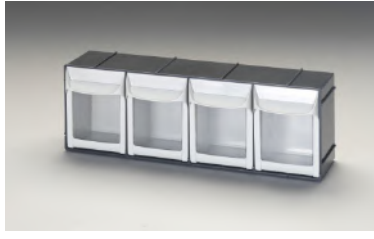

マルチストール

壁面取り付けにより、作業スペースの有効活用が可能です
トレー前面が透明な為、内容物の確認が容易
フタが閉じる為、清潔に保つ事が出来る上、必要な時はトレーを取り外す事が出来ます

957FM-4
サイズ 603x167x203(H)
引き出し数 4

957FM-5
サイズ 603x123x153(H)
引き出し数 5

957FM-6
サイズ 303x106x253(H)
引き出し数 6

957FM-8
サイズ 303x87x203(H)
引き出し数 8

・材質 樹脂

・上下左右で連結が可能(横への連結は同サイズのみ)

957FM-44
957FM-4が4個付いたお得なセットです
セットサイズ 603(w)x167(D)x812(H)mm

957FM-55
957FM-5が5個付いたお得なセットです
セットサイズ 603(w)x123(D)x765(H)mm

957FM-66
957FM-6が6個付いた
お得なセットです
セットサイズ 606(w)x106
(D)x759(H)mm

957FM-88
957FM-8が8個付いた
お得なセットです
セットサイズ 606(w)x87(D)
x812(H)mm

957FM-46
957FM-4が6個付いた
お得なセットです
セットサイズ 603(w)x167
(D)x1218(H)mm

957FM-58
957FM-5が8個付いた
お得なセットです
セットサイズ 603(w)x123(D)
x1224(H)mm

957FM-610
957FM-6が10個付いた
お得なセットです
セットサイズ 606(w)x106(D)
x1265(H)mm

957FM-812
957FM-8が12個付いた
お得なセットです
セットサイズ 606(w)x87(D)
x1218(H)mm

パートレーセット 8列3段24トレー

661CB-24
 トレーだけでなく、固定用のスチール製ウォールパネルもセット
 されてますので壁等にコンパクトに設置できます
 サイズ (全体)1040x239x440(H)mm
 (トレー単品)125x228x101(H)mm 品番661CA-15