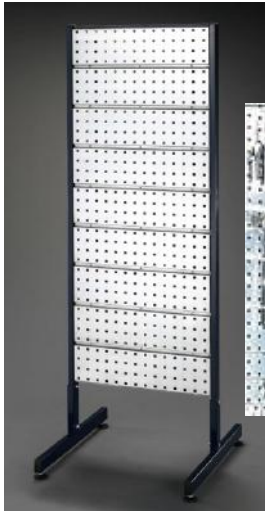

トレー用ウォールパネル

661CB-1
 ウォールパネルを壁等に打ち
 付けることにより、パーツ
 トレーを掛ける事が出来ます
 サイズ 520x440(H)mm
 素材 スチール

●用途に応じて様々なサイズのトレーを取付け可能です。

作業スペースに合わせ、縦・横どちらにも増設して頂けます。

パートレー

ウォールパネルと併用する事により好みの場所に固定する事が出来ます
 例えば小さ目のケースにはギボシや小さいネジを入れたり、大き目の
 ケースにはケーブルや大きいネジ、ナット等入れるなど用途に合わせ
 好きなサイズで好きな順番で使えるのでさまざまな現場で使えます

クリップボード

壁等に打ちつける事により工具類をきれいに整理出来ますので、素早く探し出せ、紛失等にも気づきやすくなります

サイズ 440x520mm
材質 スチール

661CD-52 1枚
661CD-52B 2枚
661CD-52C 4枚

クリップボードラック

クリップボードを壁に取り付けられない場合でも立て掛たり移動したりできます

661CD-100

材質 スチール
サイズ 571x570x
1600(H)mm