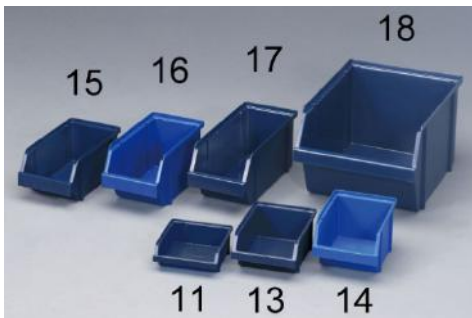

957FM-88
957FM-8が8個付いた
お得なセットです
セットサイズ 606(w)x87(D)
x812(H)mm

957FM-46
957FM-4が6個付いた
お得なセットです
セットサイズ 603(w)x167
(D)x1218(H)mm

957FM-58
957FM-5が8個付いた
お得なセットです
セットサイズ 603(w)x123(D)
x1224(H)mm

957FM-610
957FM-6が10個付いた
お得なセットです
セットサイズ 606(w)x106(D)
x1265(H)mm

957FM-812
957FM-8が12個付いた
お得なセットです
セットサイズ 606(w)x87(D)
x1218(H)mm

パートレーセット 8列3段24トレー

661CB-24
 トレーだけでなく、固定用のスチール製ウォールパネルもセット
 されてますので壁等にコンパクトに設置できます
 サイズ (全体)1040x239x440(H)mm
 (トレー単品)125x228x101(H)mm 品番661CA-15

パートレーセット 8列4段32トレー

661CB-32
 トレーだけでなく、固定用のスチール製ウォールパネルもセット
 されてますので壁等にコンパクトに設置できます
 サイズ (全体)1040x184x440(H)mm
 (トレー単品)125x228x101(H)mm 品番661CA-13

パートレーセット 8列6段48トレー

661CB-48
 トレーだけでなく、固定用のスチール製ウォールパネルもセット
 されてますので壁等にコンパクトに設置できます
 サイズ (全体)1040x144x440(H)mm
 (トレー単品)125x133x50(H)mm 品番661CA-11

トレー用ウォールパネル

661CB-1
 ウォールパネルを壁等に打ち
 付けることにより、パーツ
 トレーを掛ける事が出来ます
 サイズ 520x440(H)mm
 素材 スチール

●用途に応じて様々なサイズのトレーを取付け可能です。

作業スペースに合わせ、縦・横どちらにも増設して頂けます。

パートレー

ウォールパネルと併用する事により好みの場所に固定する事が出来ます
 例えば小さ目のケースにはギボシや小さいネジを入れたり、大き目の
 ケースにはケーブルや大きいネジ、ナット等入れるなど用途に合わせ
 好きなサイズで好きな順番で使えるのでさまざまな現場で使えます