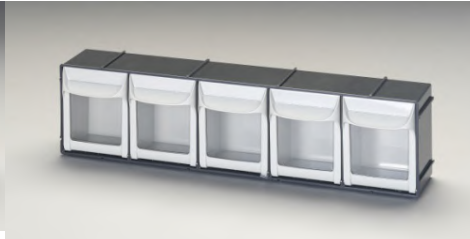

マルチストール

壁面取り付けにより、作業スペースの有効活用が可能です
トレー前面が透明な為、内容物の確認が容易
フタが閉じる為、清潔に保つ事が出来る上、必要な時はトレーを取り外す事が出来ます

957FM-4
サイズ 603x167x203(H)
引き出し数 4

957FM-5
サイズ 603x123x153(H)
引き出し数 5

957FM-6
サイズ 303x106x253(H)
引き出し数 6

957FM-8
サイズ 303x87x203(H)
引き出し数 8

・材質 樹脂

・上下左右で連結が可能(横への連結は同サイズのみ)

957FM-44
957FM-4が4個付いたお得なセットです
セットサイズ 603(w)x167(D)x812(H)mm

957FM-55
957FM-5が5個付いたお得なセットです
セットサイズ 603(w)x123(D)x765(H)mm

957FM-66
957FM-6が6個付いた
お得なセットです
セットサイズ 606(w)x106
(D)x759(H)mm

957FM-88
957FM-8が8個付いた
お得なセットです
セットサイズ 606(w)x87(D)
x812(H)mm

957FM-46
957FM-4が6個付いた
お得なセットです
セットサイズ 603(w)x167
(D)x1218(H)mm

957FM-58
957FM-5が8個付いた
お得なセットです
セットサイズ 603(w)x123(D)
x1224(H)mm

957FM-610
957FM-6が10個付いた
お得なセットです
セットサイズ 606(w)x106(D)
x1265(H)mm

957FM-812
957FM-8が12個付いた
お得なセットです
セットサイズ 606(w)x87(D)
x1218(H)mm

パートレーセット 8列3段24トレー

661CB-24
 トレーだけでなく、固定用のスチール製ウォールパネルもセット
 されてますので壁等にコンパクトに設置できます
 サイズ (全体)1040x239x440(H)mm
 (トレー単品)125x228x101(H)mm 品番661CA-15